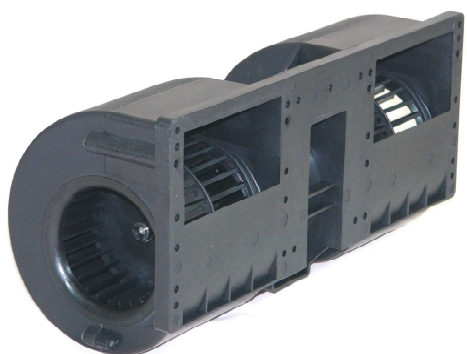

直流無刷雙出風口風機

($\phi 100$)

※ 特點：

1. 溫升低、經久耐用
2. 效率高、節省能源
3. 可靠度極佳、壽命長
4. 免碳刷維修、無污染
5. 低噪音、可速控
6. 台灣設計製造

※ 保護機能：極性保護、柔性啟動保護、過電流保護、轉子卡住保護、全密閉防水型、過低電壓與過高電壓保護。

型號	電壓 Vdc	電流 A	轉速 RPM	風量 CMH	電壓範圍 Vdc	噪音 dBA
B100D024-001	24	11.5	4050	1050	16 - 32	71
B100D024-002	24	10.5	3900	1000	16 - 32	70
B100D024-003	24	9.8	3750	950	16 - 32	69
B100D024-004	24	9.0	3500	900	16 - 32	68
B100D024-005	24	7.5	3300	850	16 - 32	66
B100D012-006	12	11.5	3000	750	9 - 14	65

速克立股份有限公司 **POWER CIRCLING CO., LTD.**

總公司：台中市神岡區中山路 991 號 TEL: (04)2561-4924 FAX: (04)2561-6479
E-mail: pc.motor@msa.hinet.net

台北分社：台北市信義路 5 段 5 號 4B04 室 TEL: (02)2729-4577 FAX: (02)8780-4590
E-mail: pc.motor@yahoo.com.tw